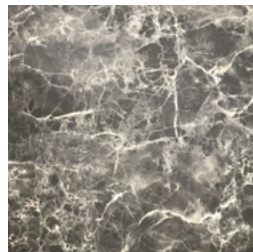

# Bänkskivor

1.

2.

3.

4.

5.

6.

8.

## Bänkskivor

Bänkskivorna är i laminat och har en tjocklek på 30 mm.

Ask, Grå 25

| |

Marble White, Grå 64

Light Grey Concrete, Grå 40

, Grå ,

, Dark Grey Marble. Grå 63