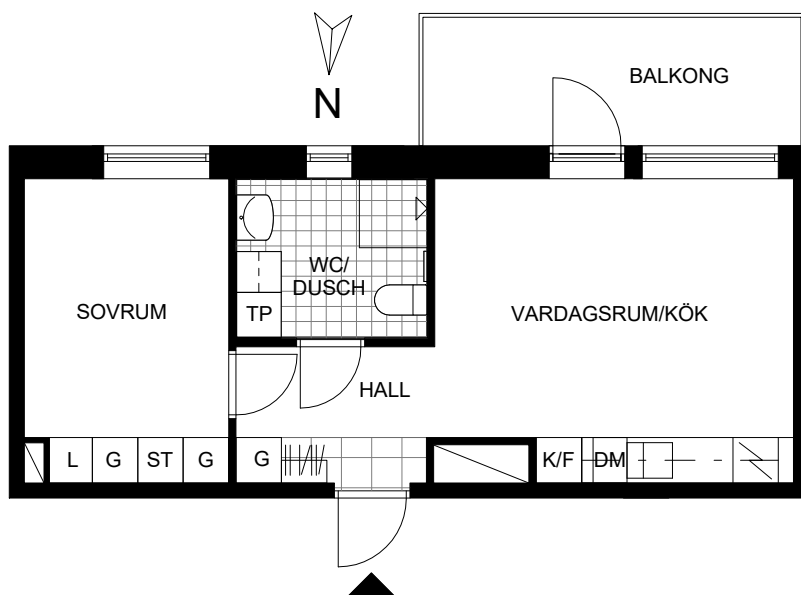

Avvikelser kan förekomma
2018-07-04

TYP 2:1

2 RoK
39,5 kvm

LGH	VÅN
GATUNR. 6: 00401003	1
GATUNR. 4: 00400981	1
GATUNR. 2: 00400959	1

SKALA 1:100 | A4

FÖRKLARINGAR

- | | | | | | |
|--|----------|--|-----------|--|-------------|
| | Diskho | | Kapphylla | | Städskap |
| | Spis | | Garderob | | Diskmaskin |
| | Kyl/frys | | Linneskåp | | Tvättpelare |

Rumshöjd i lägenhet cirka 2,6 meter.
Lokalt, till exempel i WC/DUSCH kan rumshöjden vara lägre.

ORIENTERINGSGRÄN

TYP 2:2

2 RoK
39,5 kvm

LGH VÅN

GATUNR. 6:

00401006	2
00401009	3
00401012	4
00401015	5
00401018	6

GATUNR. 4:

00400984	2
00400987	3
00400990	4
00400993	5
00400996	6

GATUNR. 2:

00400962	2
00400965	3
00400968	4
00400971	5
00400974	6

SKALA 1:100 | A4

FÖRKLARINGAR

	Diskho		Kapphylla		Städskap
	Spis		Garderob		Diskmaskin
	Kyl/frys		Linneskap		Tvättpelare

Rumshöjd i lägenhet cirka 2,6 meter.
Lokalt, till exempel i WC/DUSCH kan rumshöjden vara lägre.

ORIENTERINGSGRÄN

TYP 3:1

2,5 RoK
73,5 kvm

LGH VÅN

GATUNR. 6:
00401001 0

GATUNR. 4:
00400979 0

SKALA 1:100 | A4