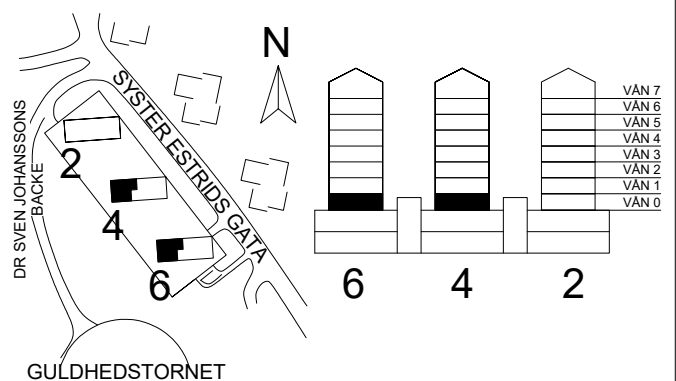

ORIENTERINGSGRÄNS