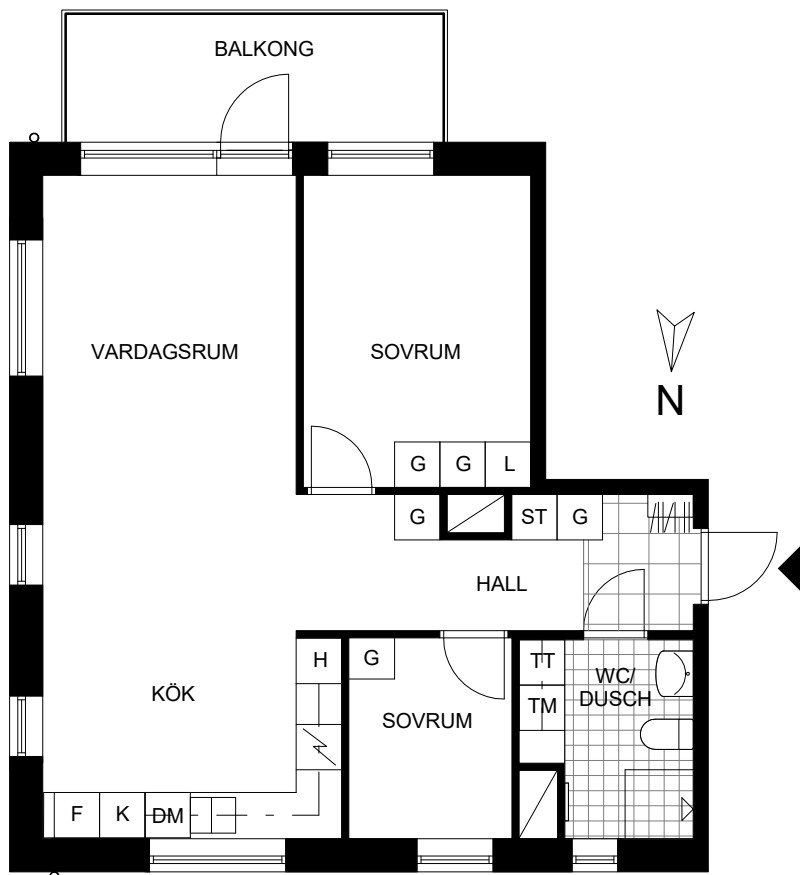

Avvikelser kan förekomma
2018-07-04

TYP 2:1

2 RoK
39,5 kvm

LGH	VÅN
GATUNR. 6: 00401003	1
GATUNR. 4: 00400981	1
GATUNR. 2: 00400959	1

SKALA 1:100 | A4

FÖRKLARINGAR

- | | | | | | |
|--|----------|--|-----------|--|-------------|
| | Diskho | | Kapphylla | | Städskap |
| | Spis | | Garderob | | Diskmaskin |
| | Kyl/frys | | Linneskåp | | Tvättpelare |

SEKTION A-A
SKALA 1:200 I A4

SKALA 1:100 I A4

FÖRKLARINGAR

	Diskho		Kapphylla		Städsåp		Tvättmaskin
	Spis		Garderob		Högsåp		Torktumlare
	Kyl		Linnesåp		Diskmaskin		Frys

Rumshöjd i vardagsrum - kök enligt sektion.
Rumshöjd i övriga rum cirka 2,4 meter.
Lokalt, till exempel i WC/DUSCH kan rumshöjden vara lägre.

ORIENTERINGSGRÄNS

Avvikelser kan förekomma
2018-07-04

TYP 3:6

2,5 RoK
73,5 kvm

LGH VÅN
GATUNR. 2: 0
00400957 0

SKALA 1:100 | A4

FÖRKLARINGAR

	Diskho		Kapphylla		Städskap		Tvättmaskin
	Spis		Garderob		Högskap		Torktumlare
	Kyl		Linneskåp		Diskmaskin		Frys

Rumshöjd i lägenhet cirka 2,6 meter.
Lokalt, till exempel i WC/DUSCH kan rumshöjden vara lägre.

ORIENTERINGSGRÄNS

Avvikelser kan förekomma
2018-07-04

TYP 3:7

2,5 RoK
65 kvm

LGH VÅN

GATUNR. 6:

00401005	2
00401008	3
00401011	4
00401017	6