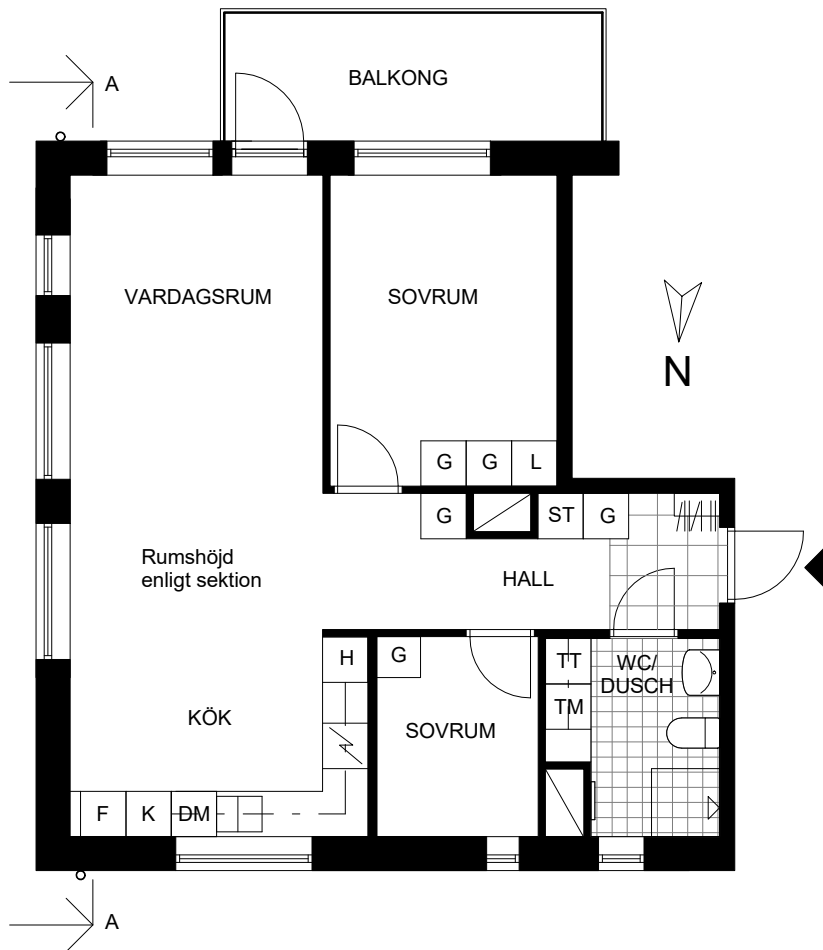

Rumshöjd i lägenhet cirka 2,6 meter.
Lokalt, till exempel i WC/DUSCH kan rumshöjden vara lägre.

ORIENTERINGSGRÄN

Avvikelser kan förekomma
2018-07-04

TYP 3:4

2,5 RoK

64,5 kvm

LGH VÅN

GATUNR. 6:
00401020 7

GATUNR. 4:
00400998 7

SEKTION A-A
SKALA 1:200 I A4

SKALA 1:100 I A4

FÖRKLARINGAR

	Diskho		Kapphylla		Städsåp		Tvättmaskin
	Spis		Garderob		Högsåp		Torktumlare
	Kyl		Linnesåp		Diskmaskin		Frys

Rumshöjd i vardagsrum - kök enligt sektion.
Rumshöjd i övriga rum cirka 2,4 meter.
Lokalt, till exempel i WC/DUSCH kan rumshöjden vara lägre.

ORIENTERINGSFIGUR

Avvikelser kan förekomma
2018-07-04

TYP 3:5

2,5 RoK
72,5 kvm

LGH VÅN

GATUNR. 6:
00401021 7

GATUNR. 4:
00400999 7

GATUNR. 2:
00400977 7