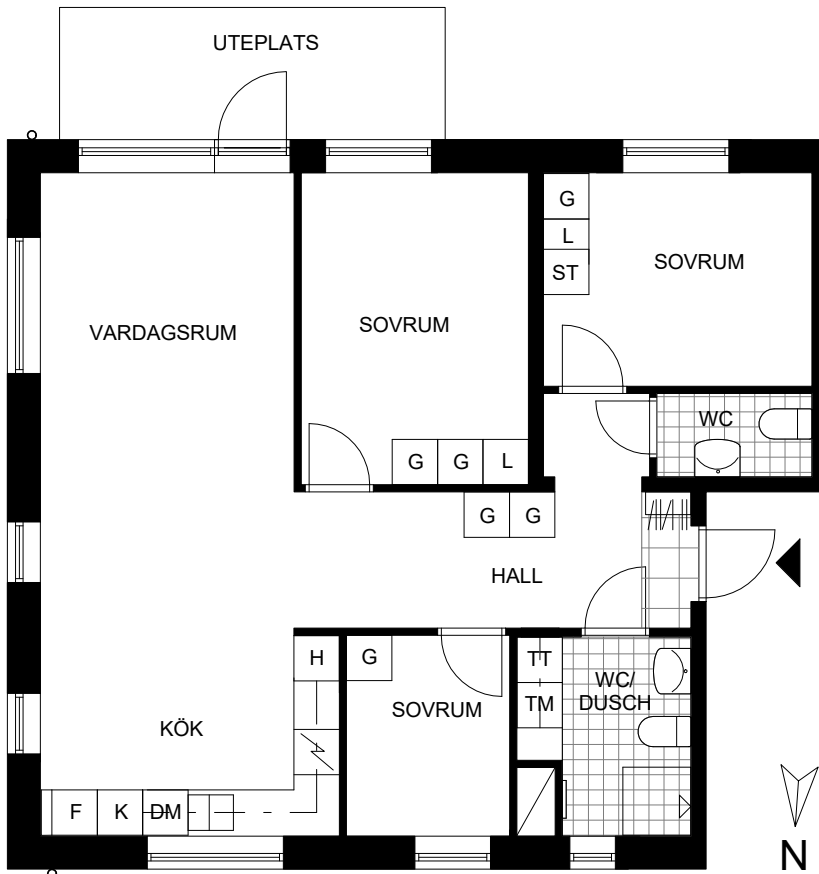

Avvikelser kan förekomma
2018-07-04

TYP 2:1

2 RoK
39,5 kvm

LGH	VÅN
GATUNR. 6: 00401003	1
GATUNR. 4: 00400981	1
GATUNR. 2: 00400959	1

SKALA 1:100 | A4

FÖRKLARINGAR

- | | | | | | |
|--|----------|--|-----------|--|-------------|
| | Diskho | | Kapphylla | | Städskap |
| | Spis | | Garderob | | Diskmaskin |
| | Kyl/frys | | Linneskåp | | Tvättpelare |

SEKTION A-A
SKALA 1:200 | A4

SKALA 1:100 | A4

FÖRKLARINGAR

	Diskho		Kapphylla		Städskap		Tvättmaskin
	Spis		Garderob		Högskap		Torktumlare
	Kyl		Linneskap		Diskmaskin		Frys

Rumshöjd i vardagsrum - kök enligt sektion.
Rumshöjd i övriga rum cirka 2,4 meter.
Lokalt, till exempel i WC/DUSCH kan rumshöjden vara lägre.

ORIENTERINGSFIGUR

Avvikelser kan förekomma
2018-07-04

TYP 4:1

3,5 RoK
81,0 kvm

LGH	VÅN
GATUNR. 6: 00401000	0
GATUNR. 4: 00400978	0
GATUNR. 2: 00400956	0

SKALA 1:100 | A4

FÖRKLARINGAR

Diskho	Kapphylla	Städsåp	Tvättmaskin
Spis	Garderob	Högsåp	Torktumlare
Kyl	Linneskåp	Diskmaskin	Frys

Rumshöjd i lägenhet cirka 2,6 meter.
Lokalt, till exempel i WC/DUSCH kan rumshöjden vara lägre.

ORIENTERINGSGRÄD