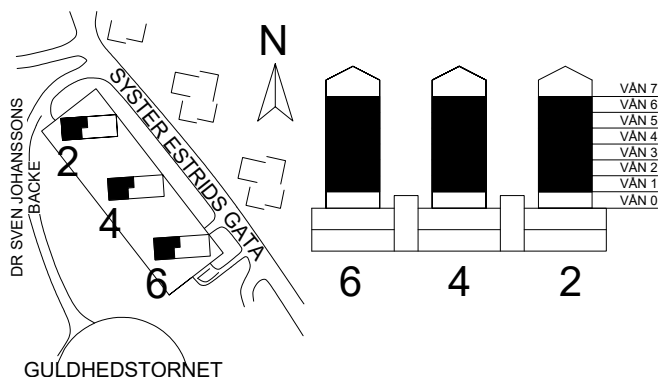

ORIENTERINGSGRÄN