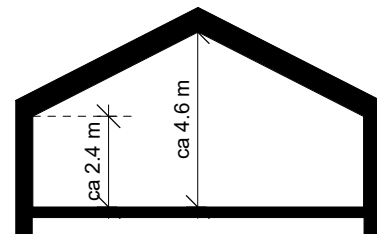

Rumshöjd i lägenhet cirka 2,6 meter.
Lokalt, till exempel i WC/DUSCH kan rumshöjden vara lägre.

ORIENTERINGSGRÄN

Avvikelser kan förekomma
2018-07-04

TYP 3:4

2,5 RoK

64,5 kvm

LGH VÅN

GATUNR. 6:
00401020 7

GATUNR. 4:
00400998 7

SEKTION A-A
SKALA 1:200 I A4

SKALA 1:100 I A4

FÖRKLARINGAR

	Diskho		Kapphylla		Städsåp		Tvättmaskin
	Spis		Garderob		Högsåp		Torktumlare
	Kyl		Linnesåp		Diskmaskin		Frys

Rumshöjd i vardagsrum - kök enligt sektion.
Rumshöjd i övriga rum cirka 2,4 meter.
Lokalt, till exempel i WC/DUSCH kan rumshöjden vara lägre.