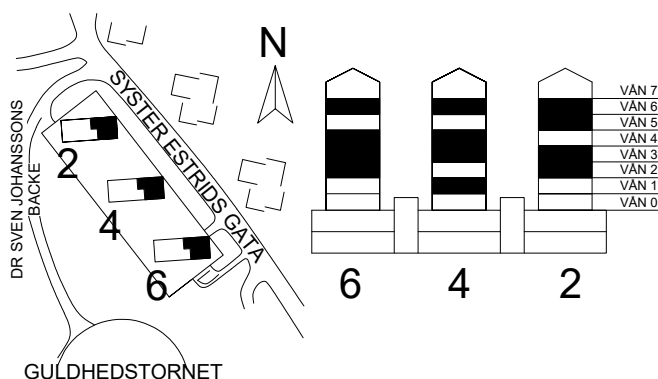

ORIENTERINGSGRÄN