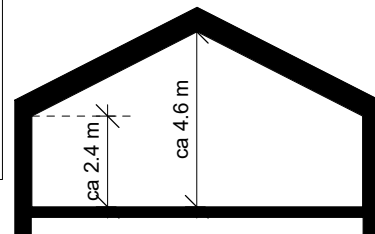

GATUNR. 4:
00400998 7

SEKTION A-A
SKALA 1:200 I A4

SKALA 1:100 I A4

FÖRKLARINGAR

	Diskho		Kapphylla		Städsåp		Tvättmaskin
	Spis		Garderob		Högsåp		Torktumlare
	Kyl		Linnesåp		Diskmaskin		Frys

Rumshöjd i vardagsrum - kök enligt sektion.
Rumshöjd i övriga rum cirka 2,4 meter.
Lokalt, till exempel i WC/DUSCH kan rumshöjden vara lägre.

ORIENTERINGSFIGUR

Avvikelser kan förekomma
2018-07-04

TYP 3:5

2,5 RoK
72,5 kvm

LGH VÅN

GATUNR. 6:
00401021 7

GATUNR. 4:
00400999 7

GATUNR. 2:
00400977 7

SEKTION A-A
SKALA 1:200 I A4

SKALA 1:100 I A4

FÖRKLARINGAR

	Diskho		Kapphylla		Städsåp		Tvättmaskin
	Spis		Garderob		Högsåp		Torktumlare
	Kyl		Linnesåp		Diskmaskin		Frys

Rumshöjd i vardagsrum - kök enligt sektion.
Rumshöjd i övriga rum cirka 2,4 meter.
Lokalt, till exempel i WC/DUSCH kan rumshöjden vara lägre.