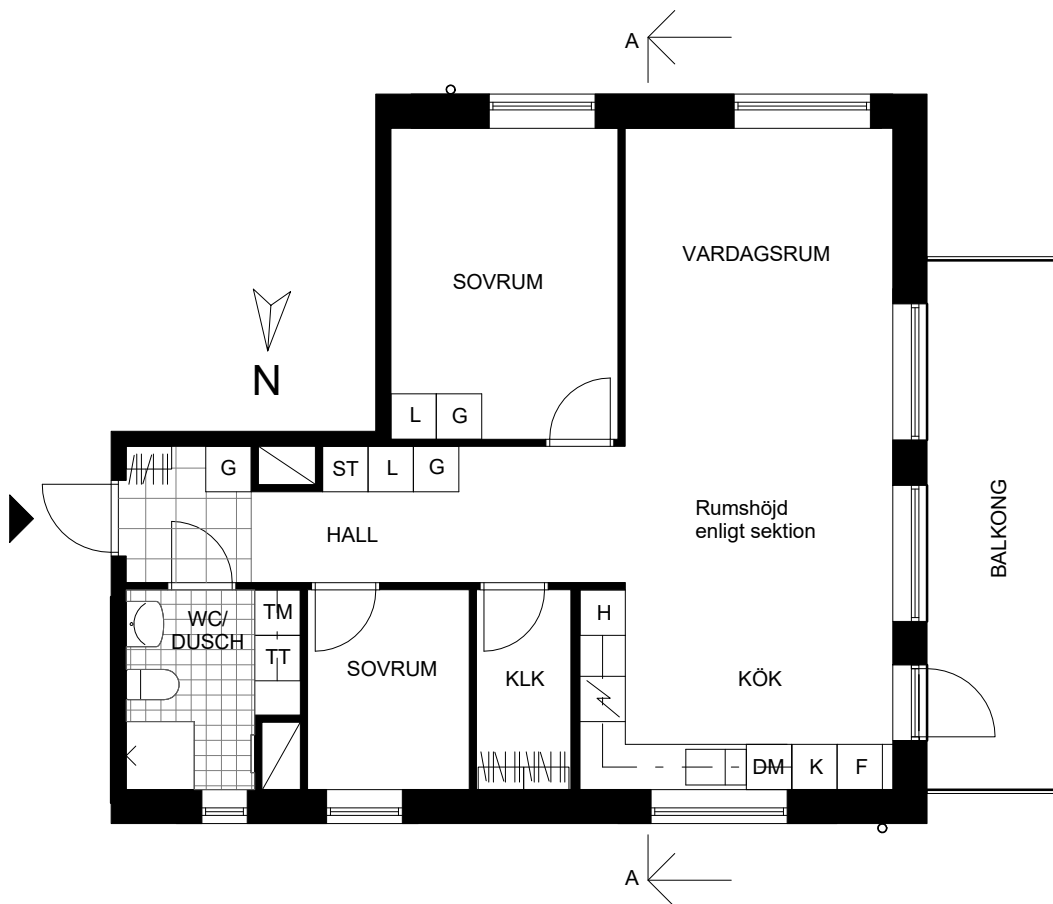

GATUNR. 4:
00400998 7

SEKTION A-A
SKALA 1:200 I A4

SKALA 1:100 I A4

FÖRKLARINGAR

	Diskho		Kapphylla		Städsåp		Tvättmaskin
	Spis		Garderob		Högsåp		Torktumlare
	Kyl		Linnesåp		Diskmaskin		Frys

Rumshöjd i vardagsrum - kök enligt sektion.
Rumshöjd i övriga rum cirka 2,4 meter.
Lokalt, till exempel i WC/DUSCH kan rumshöjden vara lägre.

ORIENTERINGSFIGUR

Avvikelser kan förekomma
2018-07-04

TYP 3:5

2,5 RoK
72,5 kvm

LGH VÅN

GATUNR. 6:
00401021 7

GATUNR. 4:
00400999 7

GATUNR. 2:
00400977 7

SEKTION A-A
SKALA 1:200 I A4

SKALA 1:100 I A4

FÖRKLARINGAR

	Diskho		Kapphylla		Städsåp		Tvättmaskin
	Spis		Garderob		Högsåp		Torktumlare
	Kyl		Linnesåp		Diskmaskin		Frys

Rumshöjd i vardagsrum - kök enligt sektion.
Rumshöjd i övriga rum cirka 2,4 meter.
Lokalt, till exempel i WC/DUSCH kan rumshöjden vara lägre.