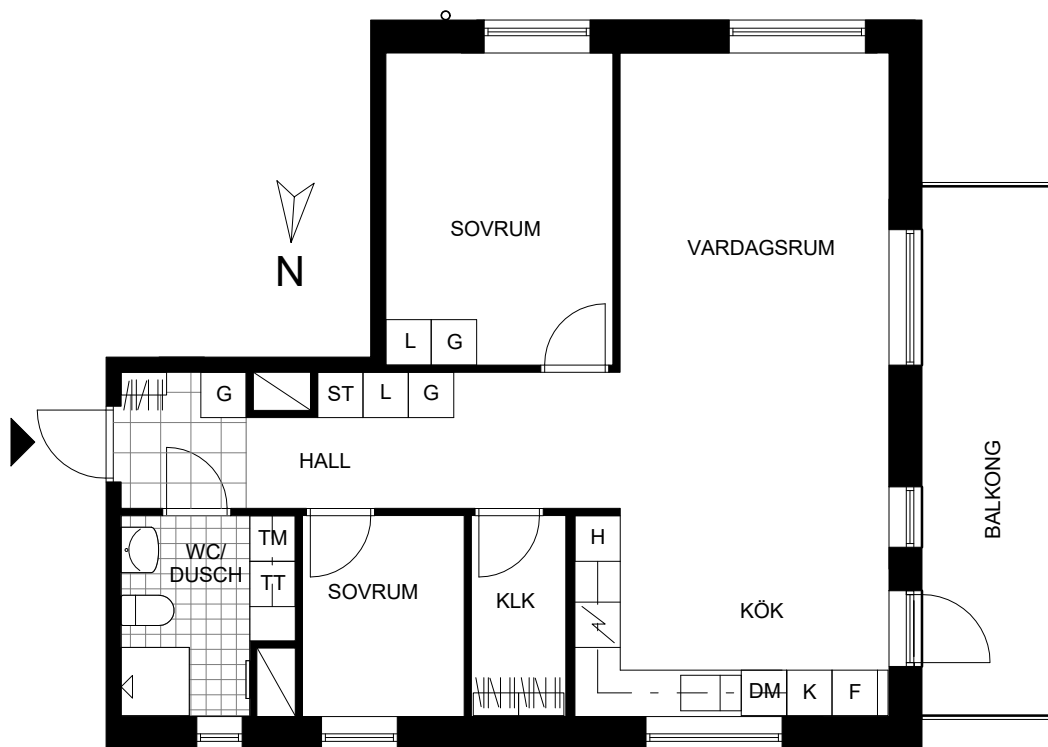

Avvikelser kan förekomma
2018-07-04

TYP 3:3

2,5 RoK
73 kvm

LGH VÅN

GATUNR. 6:

00401004	1
00401007	2
00401010	3
00401013	4
00401016	5
00401019	6

GATUNR. 4:

00400982	1
00400985	2
00400988	3
00400991	4
00400994	5
00400997	6

GATUNR. 2:

00400960	1
00400963	2
00400966	3
00400969	4
00400972	5
00400975	6