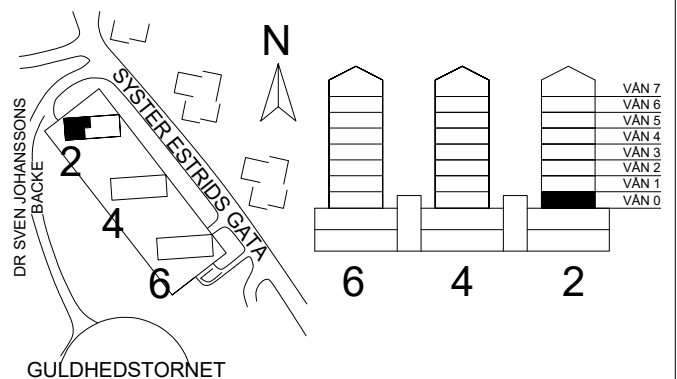

ORIENTERINGSGRÄNS