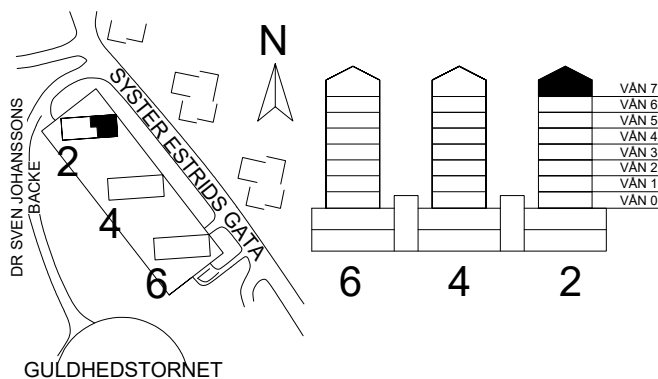

ORIENTERINGSFIGUR