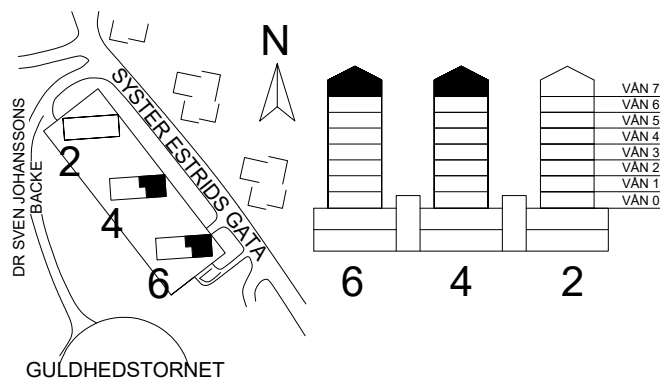

ORIENTERINGSFIGUR