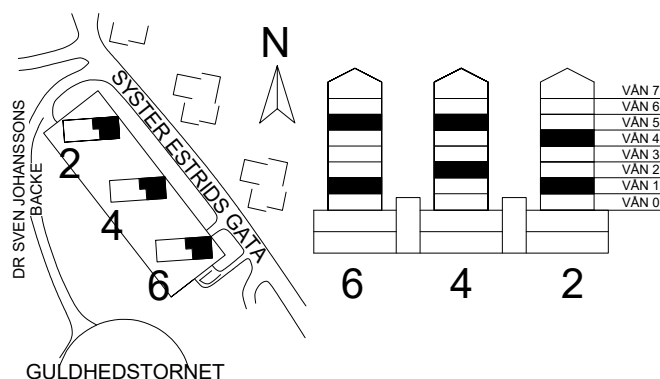

ORIENTERINGSGRÄD

Avvikelser kan förekomma
2018-07-04

TYP 3:3

2,5 RoK
73 kvm

LGH VÅN

GATUNR. 6:

00401004	1
00401007	2
00401010	3
00401013	4
00401016	5
00401019	6

GATUNR. 4: