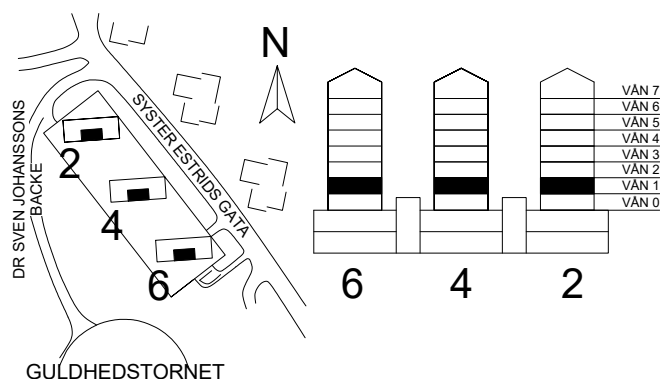

Rumshöjd i lägenhet cirka 2,6 meter.
Lokalt, till exempel i WC/DUSCH kan rumshöjden vara lägre.

ORIENTERINGSGRÄN

TYP 2:2

2 RoK
39,5 kvm

LGH VÅN

GATUNR. 6:

00401006	2
00401009	3
00401012	4
00401015	5
00401018	6