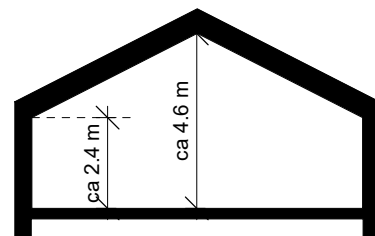

Rumshöjd i lägenhet cirka 2,6 meter.
Lokalt, till exempel i WC/DUSCH kan rumshöjden vara lägre.

ORIENTERINGSGRÄN

Avvikelser kan förekomma
2018-07-04

TYP 3:8

2,5 RoK
64,5 kvm

LGH VÅN
GATUNR. 2: 7
00400976 7

SEKTION A-A
SKALA 1:200 | A4

SKALA 1:100 | A4

FÖRKLARINGAR

	Diskho		Kapphylla		Städskap		Tvättmaskin
	Spis		Garderob		Högskap		Torktumlare
	Kyl		Linneskap		Diskmaskin		Frys

Rumshöjd i vardagsrum - kök enligt sektion.
Rumshöjd i övriga rum cirka 2,4 meter.
Lokalt, till exempel i WC/DUSCH kan rumshöjden vara lägre.