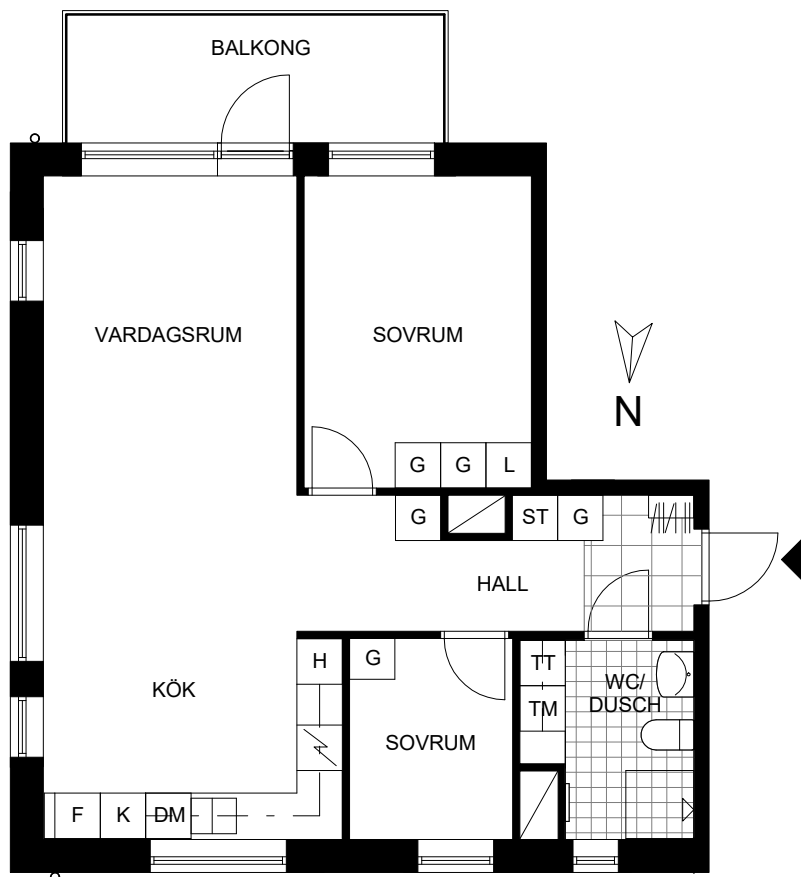

FÖRKLARINGAR

	Diskho		Kapphylla		Städskåp		Tvättmaskin
	Spis		Garderob		Högsåp		Torktumlare
	Kyl		Linneskåp		Diskmaskin		Frys

Rumshöjd i lägenhet cirka 2,6 meter.
Lokalt, till exempel i WC/DUSCH kan rumshöjden vara lägre.

ORIENTERINGSGRÄNS

TYP 3:2

2,5 RoK
65 kvm

LGH VÅN

GATUNR. 6:

00401002 1
00401014 5

GATUNR. 4:

00400983 2
00400992 5

GATUNR. 2:

00400958 1
00400967 4

SKALA 1:100 | A4

FÖRKLARINGAR

	Diskho		Kapphylla		Städsåp		Tvättmaskin
	Spis		Garderob		Högsåp		Torktumlare
	Kyl		Linnesåp		Diskmaskin		Frys

Rumshöjd i lägenhet cirka 2,6 meter.
Lokalt, till exempel i WC/DUSCH kan rumshöjden vara lägre.

ORIENTERINGSGRÄD

Avvikelser kan förekomma
2018-07-04

TYP 3:3

2,5 RoK
73 kvm

LGH VÅN

GATUNR. 6:

00401004	1
00401007	2
00401010	3
00401013	4
00401016	5
00401019	6

GATUNR. 4: