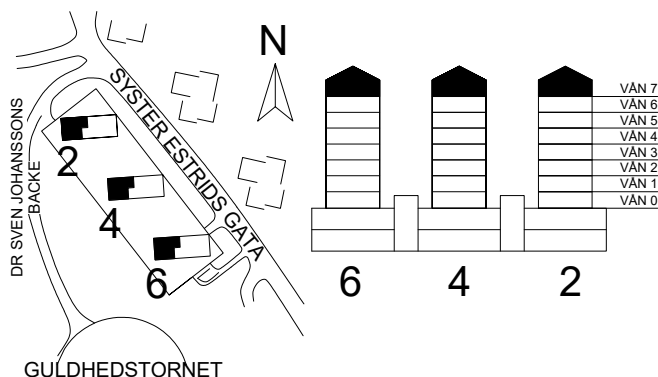

ORIENTERINGSGRÄNS