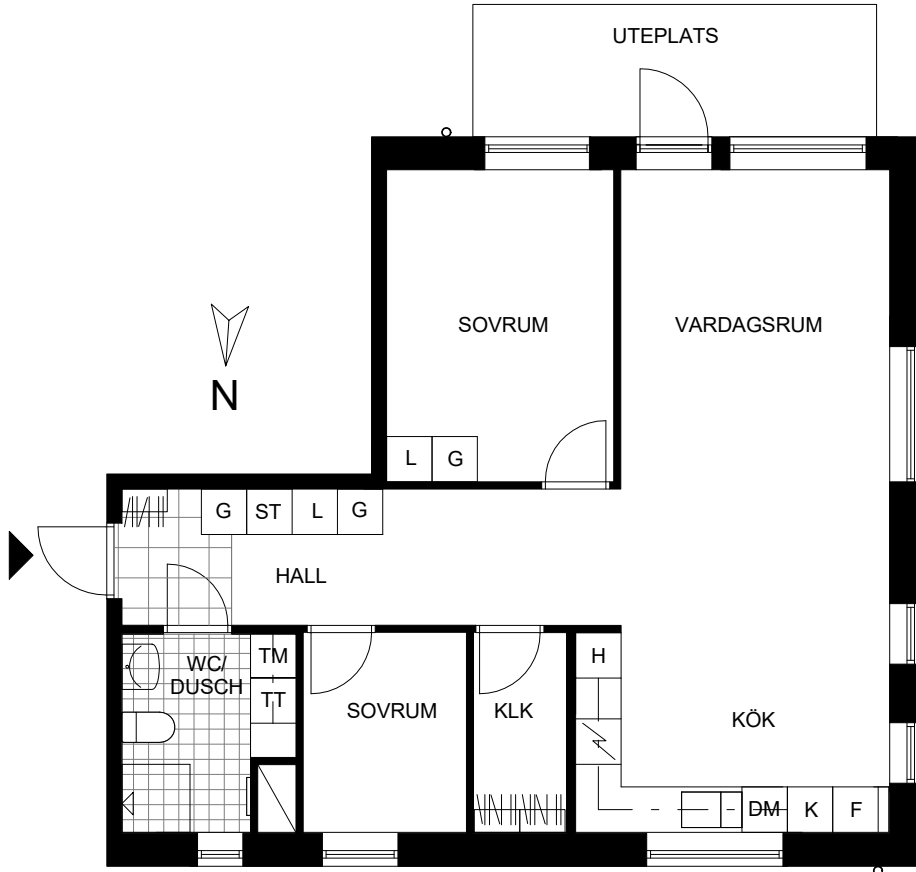

SEKTION A-A
SKALA 1:200 I A4

SKALA 1:100 I A4

FÖRKLARINGAR

	Diskho		Kapphylla		Städsåp		Tvättmaskin
	Spis		Garderob		Högsåp		Torktumlare
	Kyl		Linnesåp		Diskmaskin		Frys

Rumshöjd i vardagsrum - kök enligt sektion.
Rumshöjd i övriga rum cirka 2,4 meter.
Lokalt, till exempel i WC/DUSCH kan rumshöjden vara lägre.

ORIENTERINGSGRÄNS

Avvikelser kan förekomma
2018-07-04

TYP 3:6

2,5 RoK
73,5 kvm

LGH VÅN
GATUNR. 2: 0
00400957 0

SKALA 1:100 | A4

FÖRKLARINGAR

	Diskho		Kapphylla		Städskap		Tvättmaskin
	Spis		Garderob		Högskap		Torktumlare
	Kyl		Linneskåp		Diskmaskin		Frys

Rumshöjd i lägenhet cirka 2,6 meter.
Lokalt, till exempel i WC/DUSCH kan rumshöjden vara lägre.

ORIENTERINGSGRÄNS

Avvikelser kan förekomma
2018-07-04

TYP 3:7

2,5 RoK
65 kvm

LGH VÅN

GATUNR. 6:

00401005	2
00401008	3
00401011	4
00401017	6