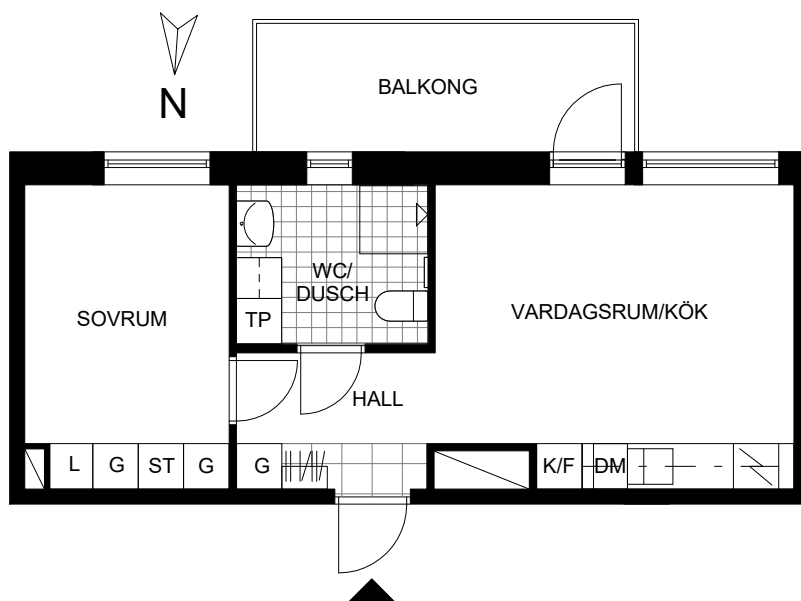

Avvikelser kan förekomma
2018-07-04

TYP 2:1

2 RoK
39,5 kvm

LGH	VÅN
GATUNR. 6: 00401003	1
GATUNR. 4: 00400981	1
GATUNR. 2: 00400959	1

SKALA 1:100 | A4

FÖRKLARINGAR

- | | | | | | |
|--|----------|--|-----------|--|-------------|
| | Diskho | | Kapphylla | | Städskap |
| | Spis | | Garderob | | Diskmaskin |
| | Kyl/frys | | Linneskåp | | Tvättpelare |

Rumshöjd i lägenhet cirka 2,6 meter.
Lokalt, till exempel i WC/DUSCH kan rumshöjden vara lägre.

ORIENTERINGSGRÄN

TYP 2:2

2 RoK
39,5 kvm

LGH VÅN

GATUNR. 6:

00401006	2
00401009	3
00401012	4
00401015	5
00401018	6