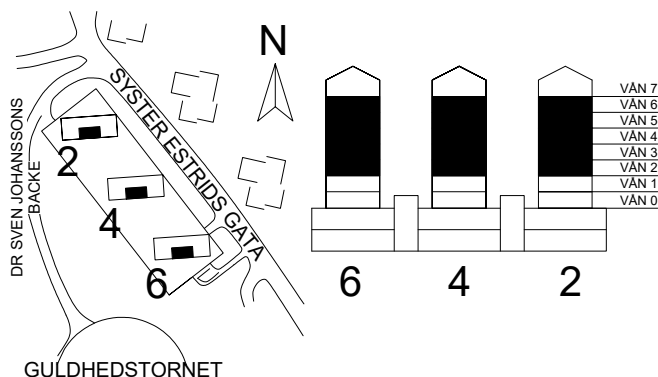

ORIENTERINGSGRÄN