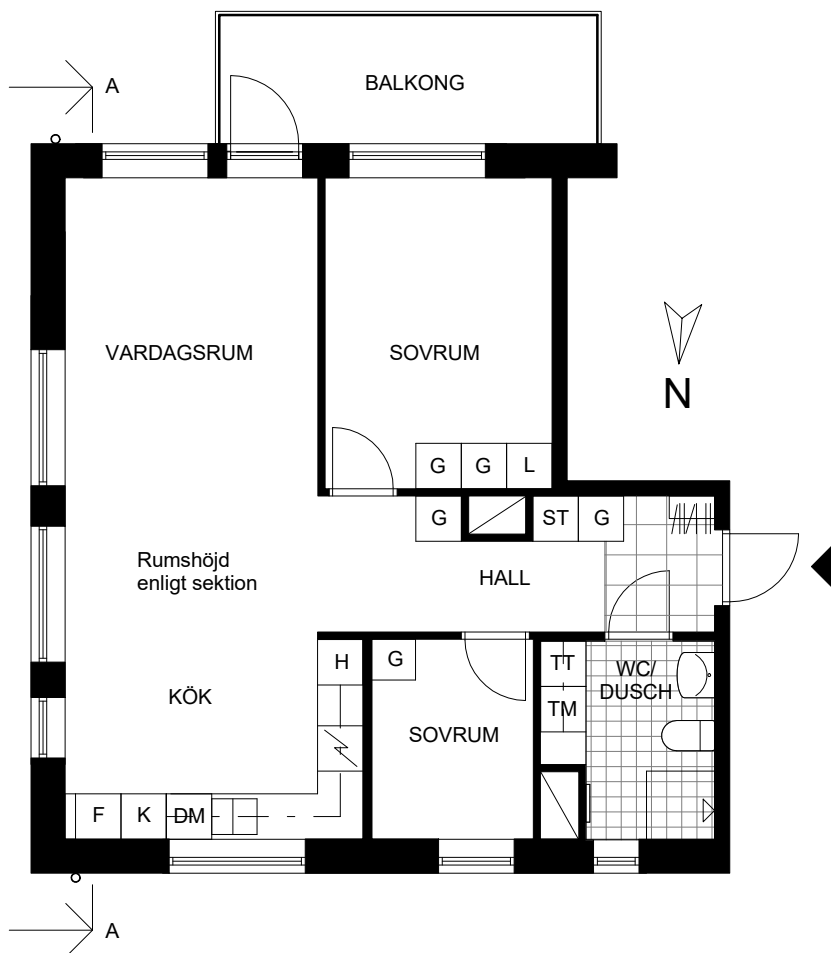

Avvikelser kan förekomma
2018-07-04

TYP 2:1

2 RoK
39,5 kvm

LGH	VÅN
GATUNR. 6: 00401003	1
GATUNR. 4: 00400981	1
GATUNR. 2: 00400959	1

SKALA 1:100 | A4

FÖRKLARINGAR

- | | | | | | |
|--|----------|--|-----------|--|-------------|
| | Diskho | | Kapphylla | | Städskap |
| | Spis | | Garderob | | Diskmaskin |
| | Kyl/frys | | Linneskåp | | Tvättpelare |

Rumshöjd i lägenhet cirka 2,6 meter.
Lokalt, till exempel i WC/DUSCH kan rumshöjden vara lägre.

ORIENTERINGSGRÄN

Avvikelser kan förekomma
2018-07-04

TYP 3:8

2,5 RoK
64,5 kvm

LGH VÅN
GATUNR. 2: 7
00400976 7

SEKTION A-A
SKALA 1:200 | A4

SKALA 1:100 | A4

FÖRKLARINGAR

	Diskho		Kapphylla		Städskap		Tvättmaskin
	Spis		Garderob		Högskap		Torktumlare
	Kyl		Linneskap		Diskmaskin		Frys

Rumshöjd i vardagsrum - kök enligt sektion.
Rumshöjd i övriga rum cirka 2,4 meter.
Lokalt, till exempel i WC/DUSCH kan rumshöjden vara lägre.

ORIENTERINGSFIGUR

Avvikelser kan förekomma
2018-07-04

TYP 4:1

3,5 RoK
81,0 kvm

LGH	VÅN
GATUNR. 6: 00401000	0
GATUNR. 4: 00400978	0
GATUNR. 2: 00400956	0

SKALA 1:100 | A4

FÖRKLARINGAR

Diskho	Kapphylla	Städsåp	Tvättmaskin
Spis	Garderob	Högsåp	Torktumlare
Kyl	Linneskåp	Diskmaskin	Frys