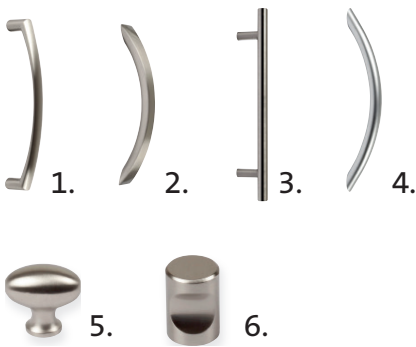

## Kökslucka

Vit med kantlist i ljus ek

Vit med grå kantlist

Vit

Grå

Grå ask

Vit högblank (*OBS, annat pris!*)

## Handtag

1. Love metall (128 mm)

2. Iza blank (128 mm)

3. Elin metall (128 mm)

4. Moa krom Metall (128 mm)

5. Oval knapp Metall

6. Rak knapp Metall