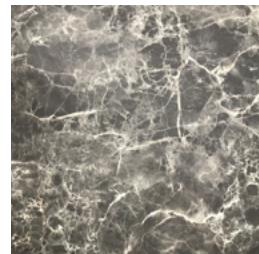

# Bänkskivor

1.

2.

3.

4.

5.

6.

7.

## Bänkskivor

Bänkskivorna är i laminat och har en tjocklek på 30 mm.

1. Ask, Grå 25
2. Myriad, Grå 60
3. Marble White, Grå 64
4. Light Grey Concrete, Grå 40
5. Metallin, Grå 58
6. Dark Grey Marble. Grå 63
7. Concrete Effect, Grå 41
8. Brazil, Grå 50