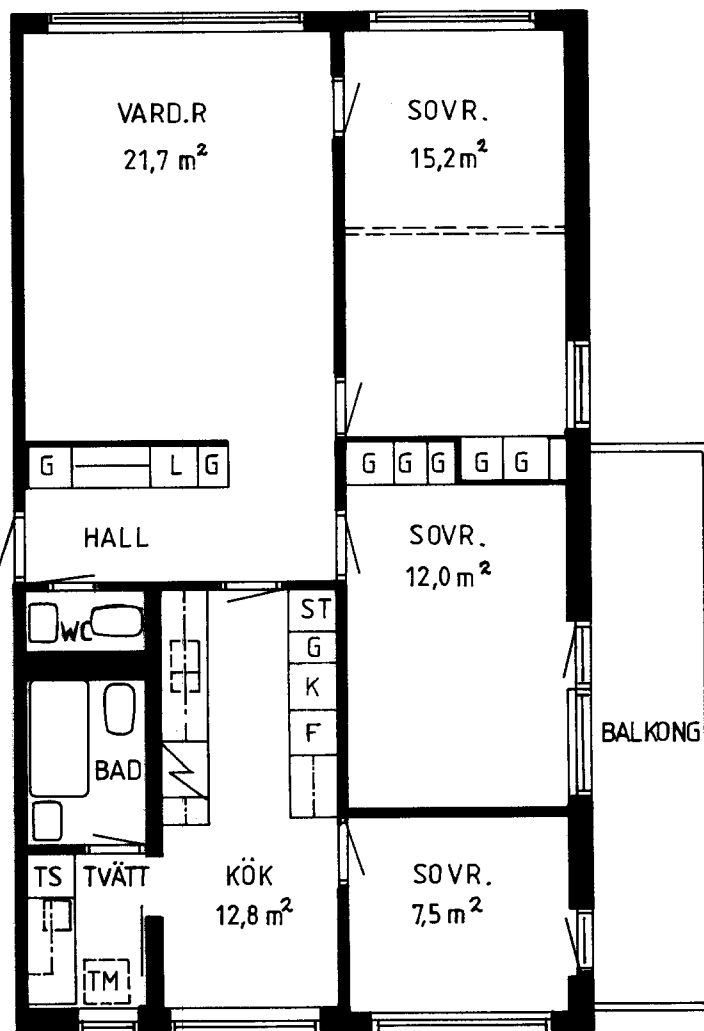

# RANNEBERGEN

TYP-RB41G  
4 RUM o. KÖK  
89,6 m<sup>2</sup>