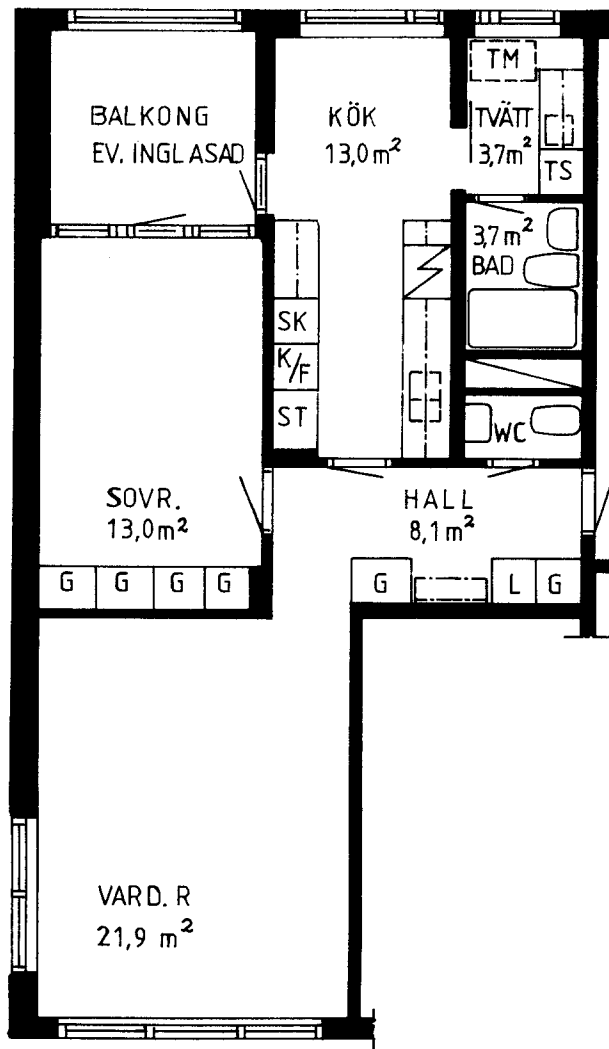

HAMMARKULLEN, HK-e1

TYP EL-207
2 RUM o KÖK
65,1 m²