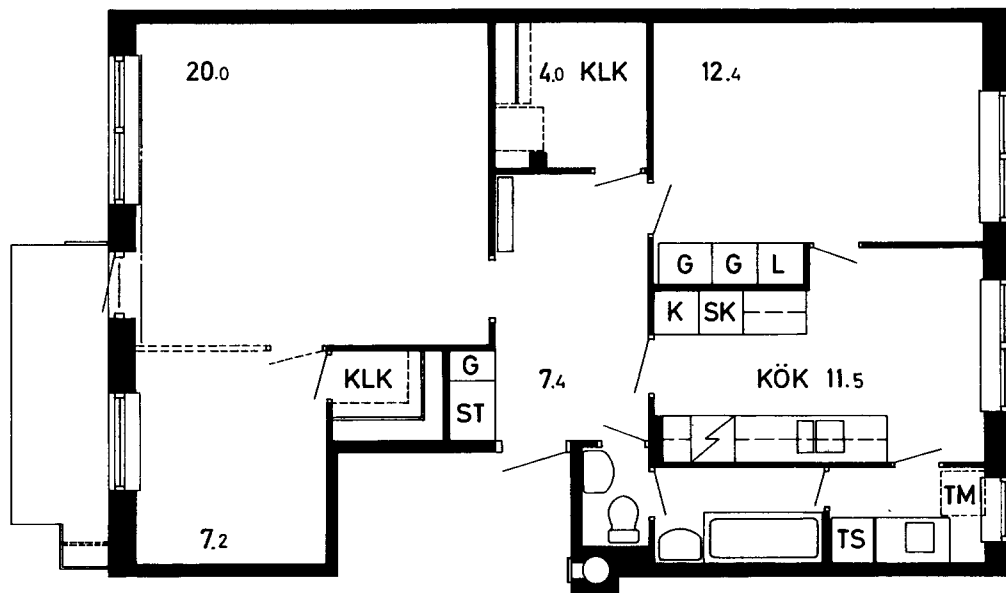

TUVE

LGH. TYP: M1

3 RUM o. KÖK

75,1 m²