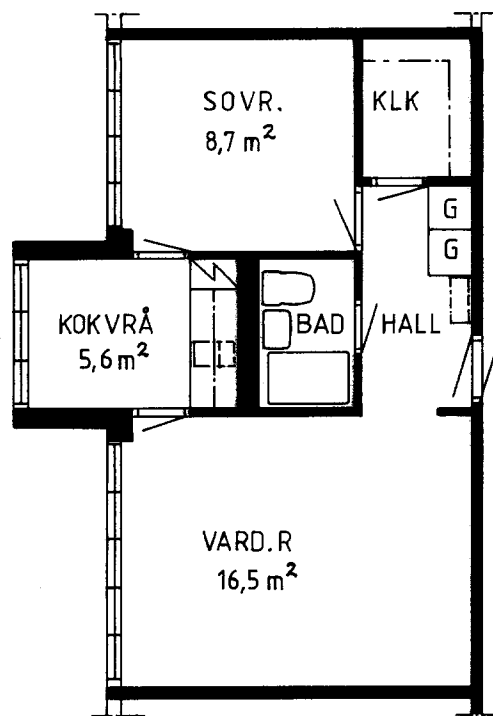

# MAJVIKEN 1

TYP- GV 2  
2 RUM o. KOKVRÅ  
42,0 m<sup>2</sup>