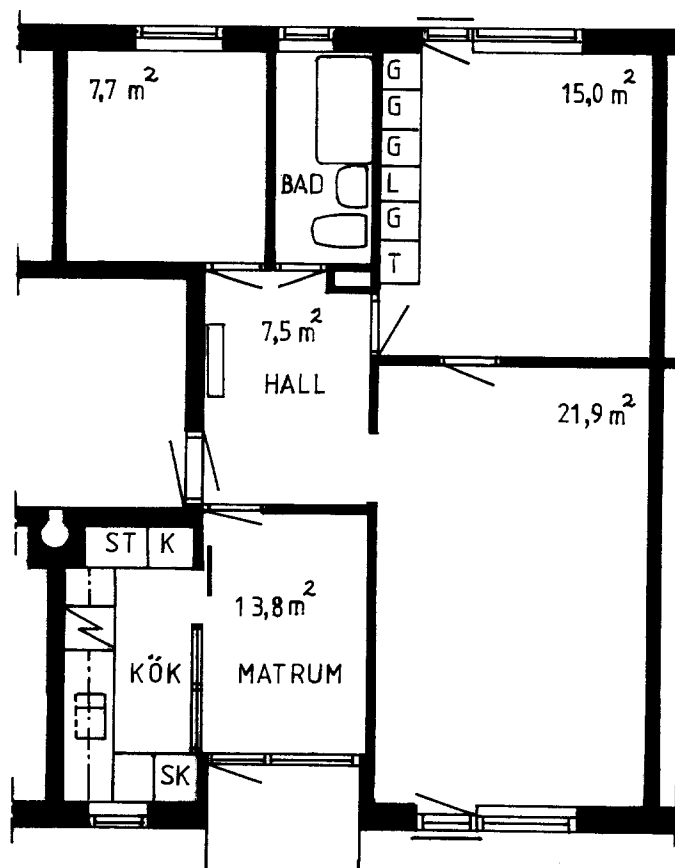

# NORRA BISKOPSGÅRDEN

TYP A1  
3 RUM o. KÖK  
69,9 m<sup>2</sup>