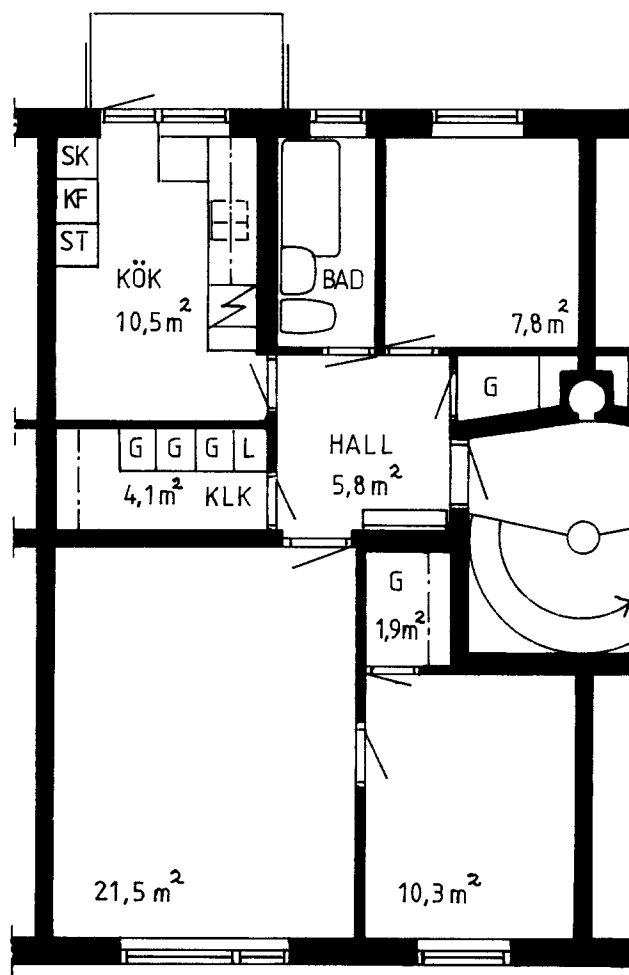

NORRA BISKOPSGÅRDEN

TYP A
3 RUM o. KÖK
66,8 m²