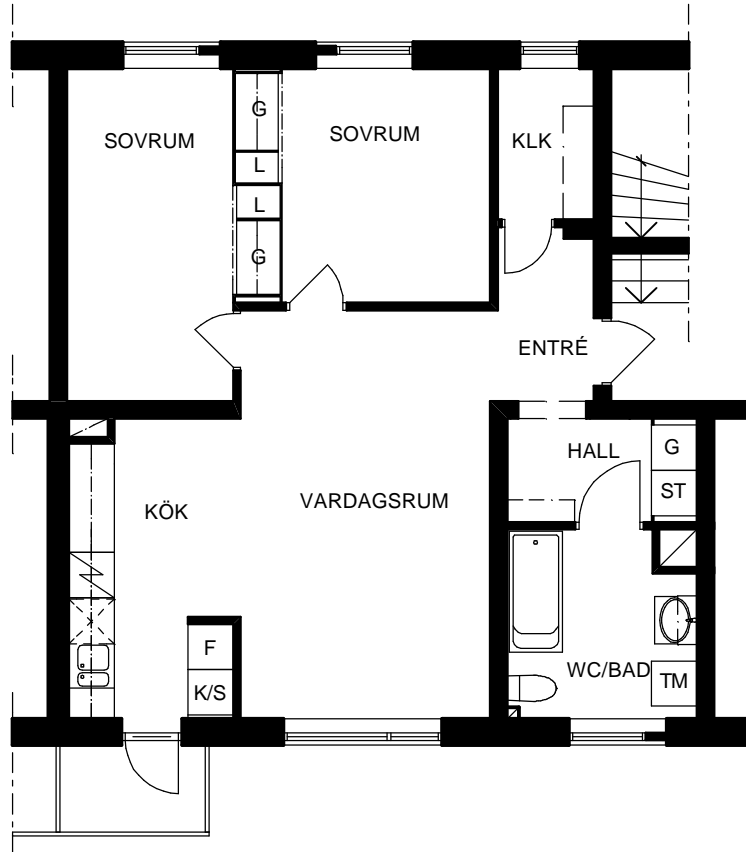

LÄGENHET TYP: 3Bh

3 rum o kök

SKALA 1:100 0 1 2 3 4 5 meter

Södra Biskopsgården
Ågrenshusen