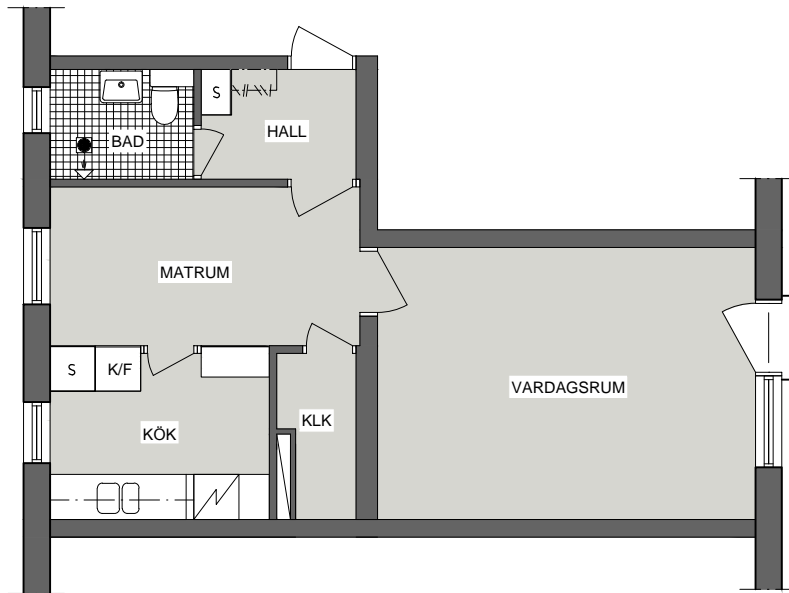

KYRKBYN

LGH TYP 140425P
2 RUM o. KÖK
42,5 m²